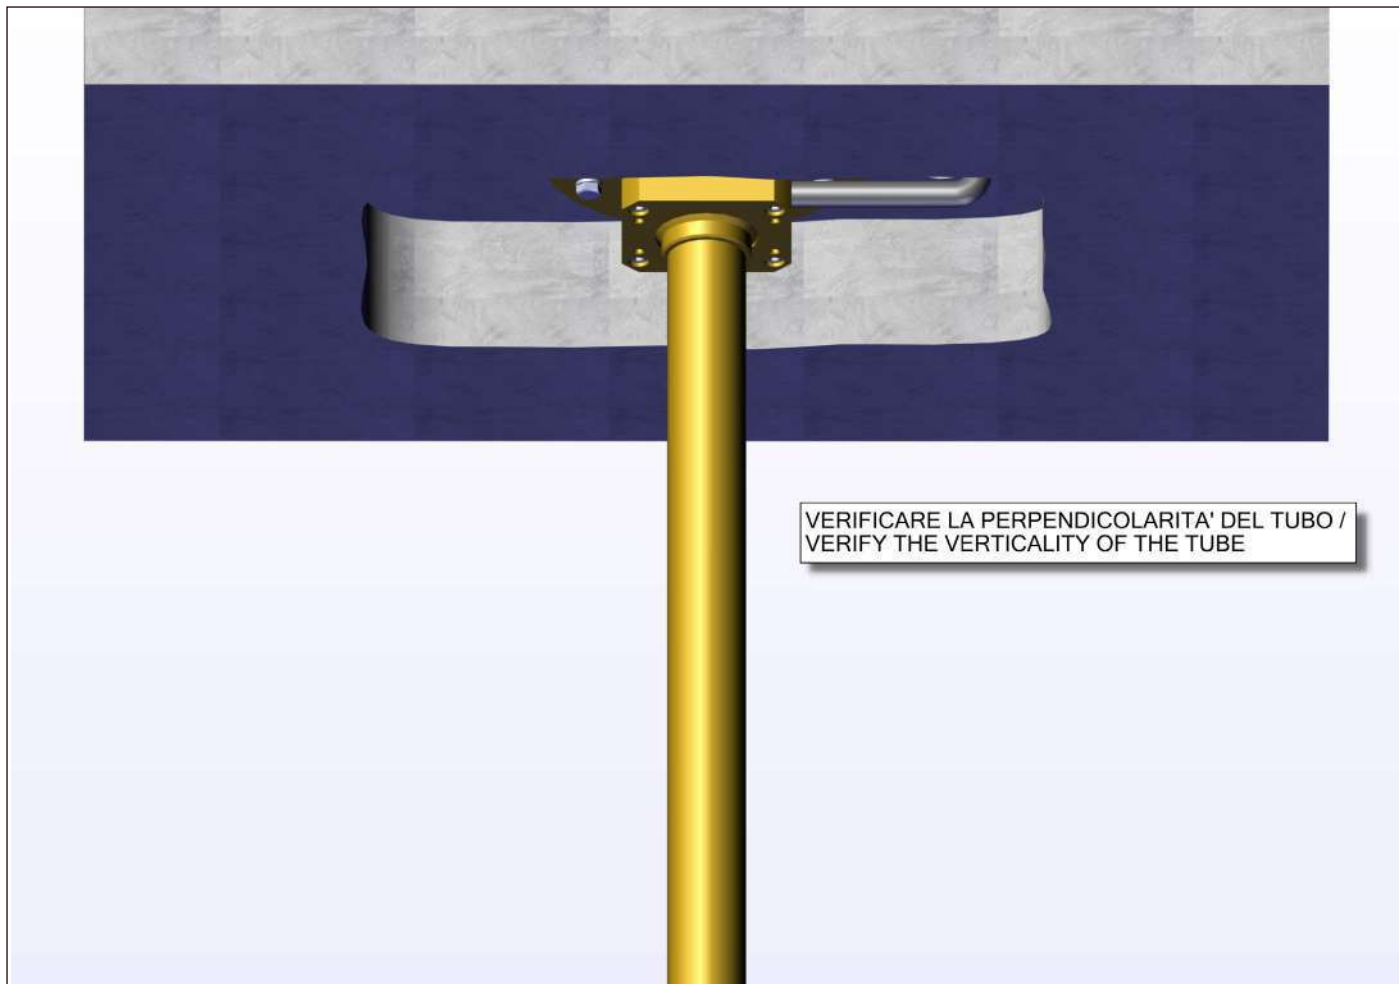

REMER

RUBINETTERIE

BOCCA DA SOFFITTO IN OTTONE CROMATO

CEILING SPOUT IN C.P. BRASS

Art. 91VN2 / 91VLN2 / 91VNR / 91VLNR

REMER Rubinetterie S.p.A.

20062 Via Leonardo da Vinci 83 - Cassano d'Adda (MI) Italy

Tel. +39 0363 364 211 - e-mail: info@remer.eu

www.remer.eu

VERIFICARE LA PERPENDICOLARITA' DEL TUBO /
VERIFY THE VERTICALITY OF THE TUBE

STRINGERE LE 4 VITI / TIGHTEN THE 4 SCREWS

REMER

RUBINETTERIE

REMER Rubinetterie S.p.A.

20062 Via Leonardo da Vinci 83 - Cassano d'Adda (MI) Italy