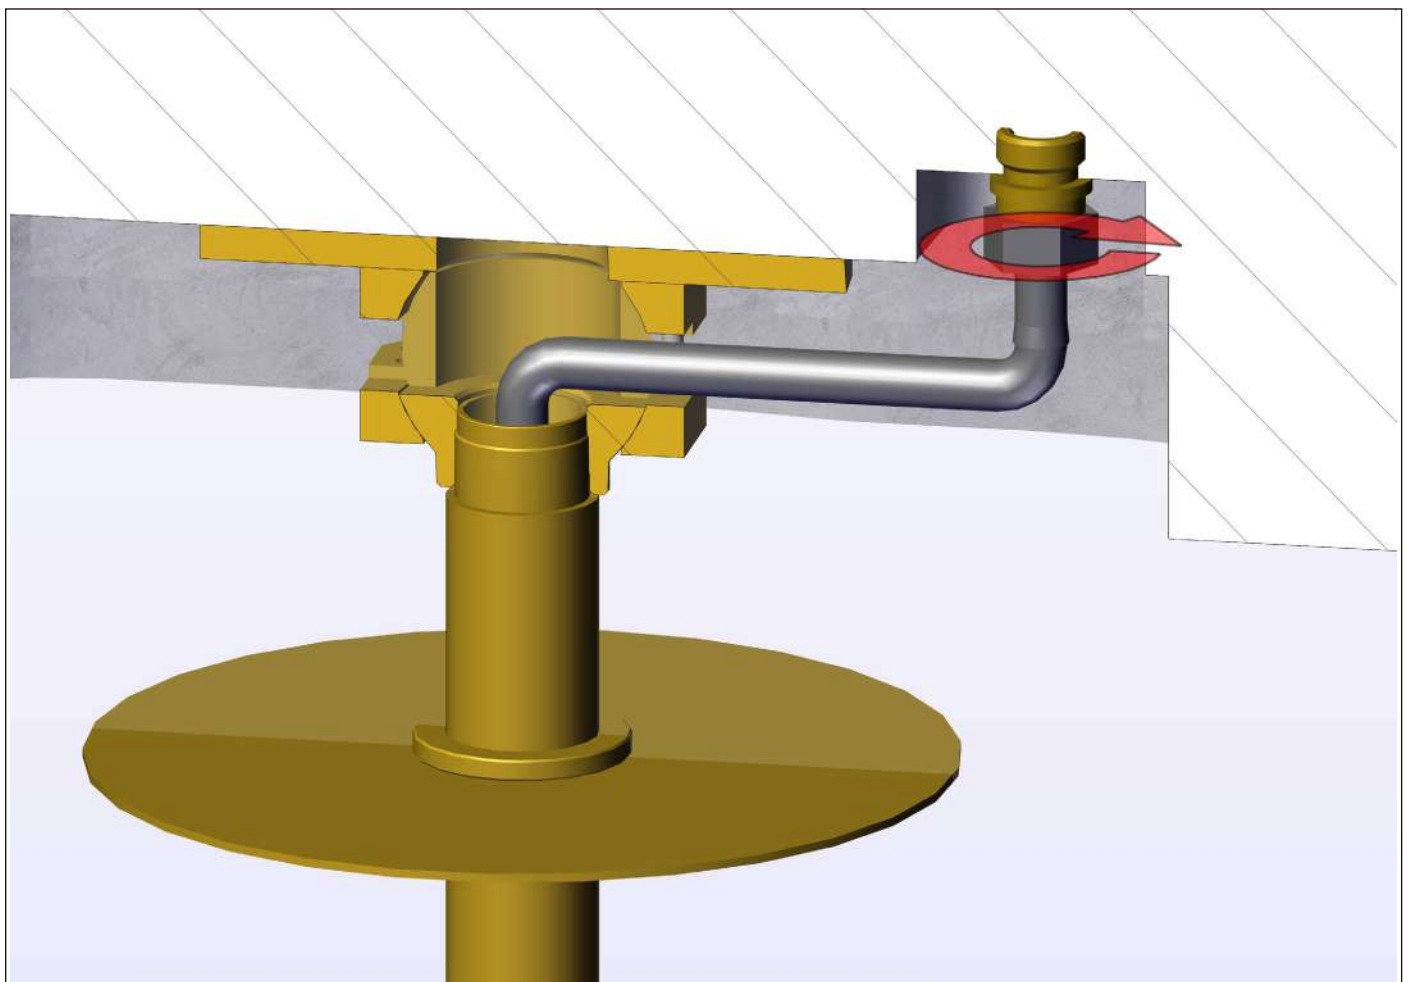

REMER

RUBINETTERIE

BOCCA DA SOFFITTO IN OTTONE CROMATO

CEILING SPOUT IN C.P. BRASS

Art. 91VN2 / 91VLN2 / 91VNR / 91VLNR

REMER Rubinetterie S.p.A.

20062 Via Leonardo da Vinci 83 - Cassano d'Adda (MI) Italy

Tel. +39 0363 364 211 - e-mail: info@remer.eu

www.remer.eu

VERIFICARE LA PERPENDICOLARITA' DEL TUBO /
VERIFY THE VERTICALITY OF THE TUBE

STRINGERE LE 4 VITI / TIGHTEN THE 4 SCREWS

REMER

RUBINETTERIE

REMER Rubinetterie S.p.A.

20062 Via Leonardo da Vinci 83 - Cassano d'Adda (MI) Italy