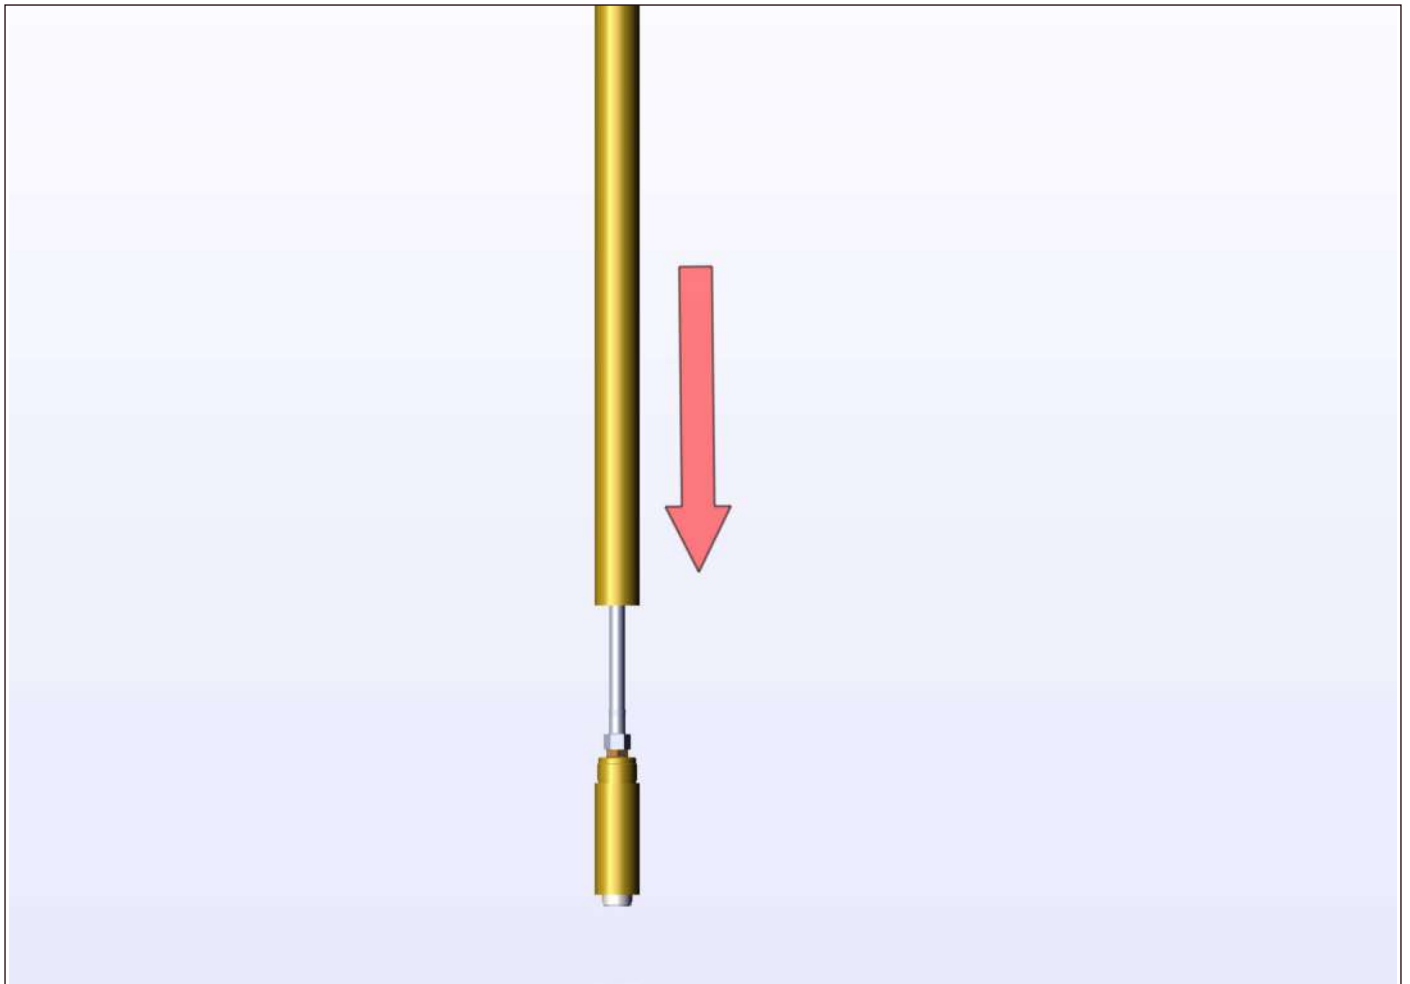

REMER

RUBINETTERIE

BOCCA DA SOFFITTO IN OTTONE CROMATO

CEILING SPOUT IN C.P. BRASS

Art. 91VN2 / 91VLN2 / 91VNR / 91VLNR

REMER Rubinetterie S.p.A.

20062 Via Leonardo da Vinci 83 - Cassano d'Adda (MI) Italy

Tel. +39 0363 364 211 - e-mail: info@remer.eu

www.remer.eu

VERIFICARE LA PERPENDICOLARITA' DEL TUBO /
VERIFY THE VERTICALITY OF THE TUBE

STRINGERE LE 4 VITI / TIGHTEN THE 4 SCREWS

REMER

RUBINETTERIE

REMER Rubinetterie S.p.A.

20062 Via Leonardo da Vinci 83 - Cassano d'Adda (MI) Italy