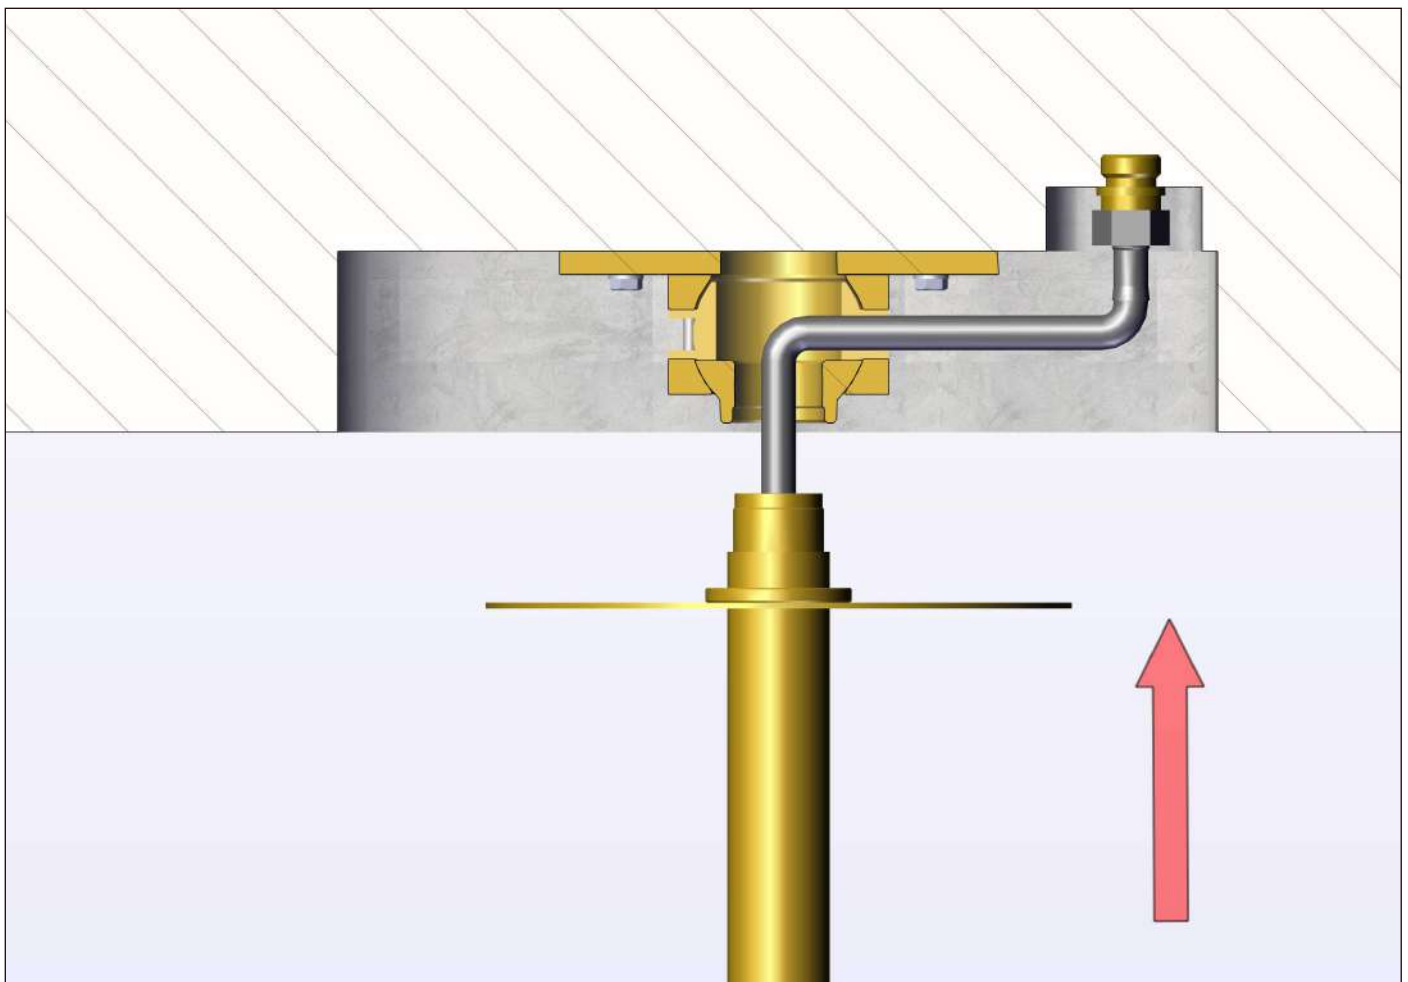

REMER

RUBINETTERIE

BOCCA DA SOFFITTO IN OTTONE CROMATO

CEILING SPOUT IN C.P. BRASS

Art. 91VN2 / 91VLN2 / 91VNR / 91VLNR

REMER Rubinetterie S.p.A.

20062 Via Leonardo da Vinci 83 - Cassano d'Adda (MI) Italy

Tel. +39 0363 364 211 - e-mail: info@remer.eu

www.remer.eu

VERIFICARE LA PERPENDICOLARITA' DEL TUBO /
VERIFY THE VERTICALITY OF THE TUBE

STRINGERE LE 4 VITI / TIGHTEN THE 4 SCREWS

REMER

RUBINETTERIE

REMER Rubinetterie S.p.A.

20062 Via Leonardo da Vinci 83 - Cassano d'Adda (MI) Italy