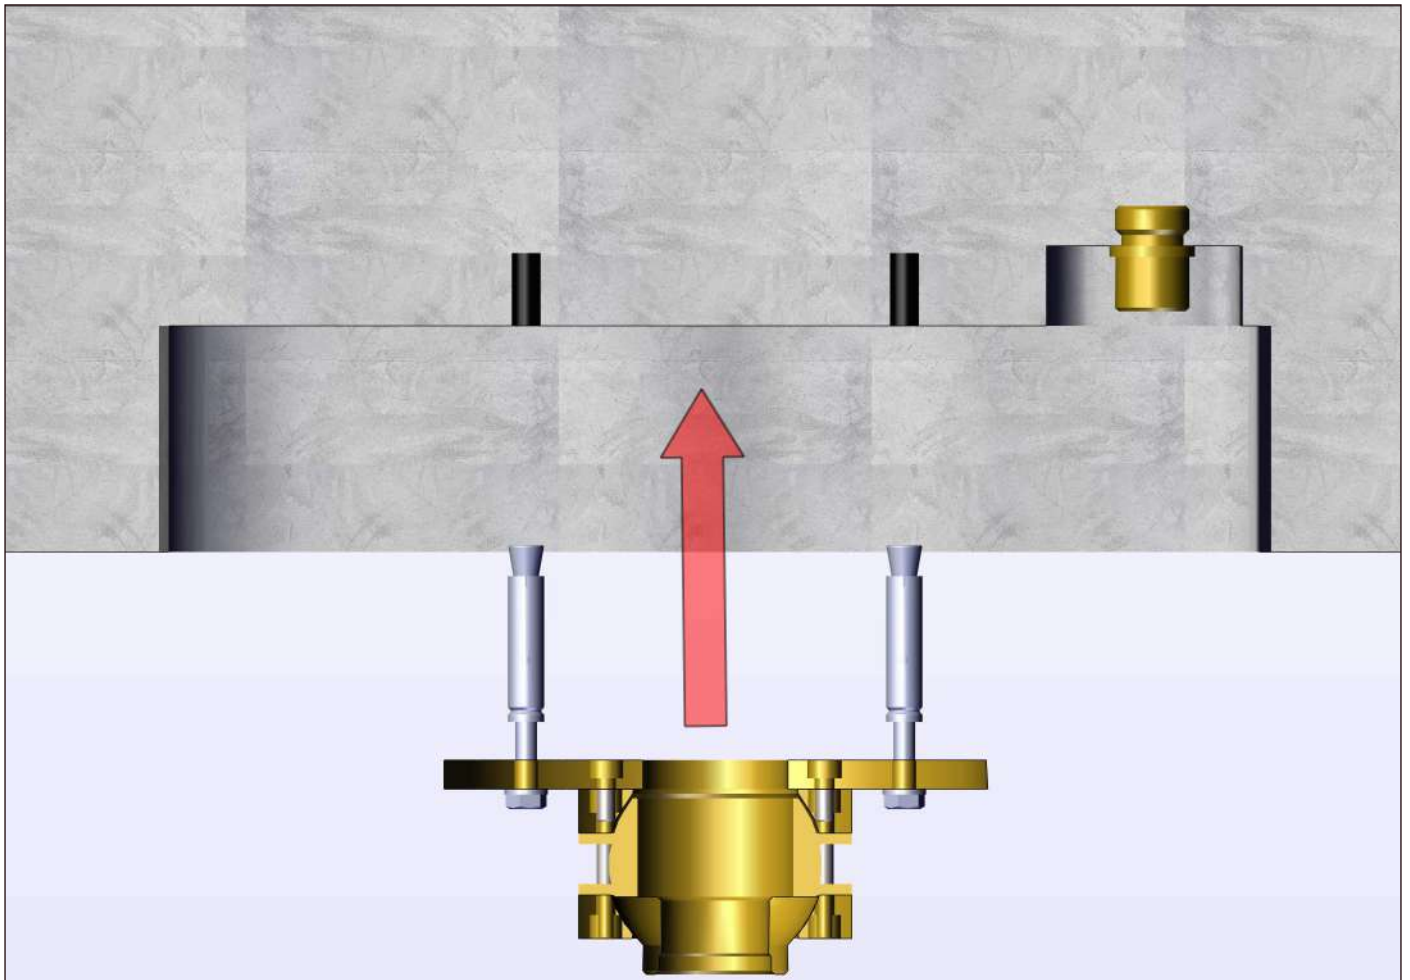

REMER

RUBINETTERIE

BOCCA DA SOFFITTO IN OTTONE CROMATO

CEILING SPOUT IN C.P. BRASS

Art. 91VN2 / 91VLN2 / 91VNR / 91VLNR

REMER Rubinetterie S.p.A.

20062 Via Leonardo da Vinci 83 - Cassano d'Adda (MI) Italy

Tel. +39 0363 364 211 - e-mail: info@remer.eu

www.remer.eu

VERIFICARE LA PERPENDICOLARITA' DEL TUBO /
VERIFY THE VERTICALITY OF THE TUBE

STRINGERE LE 4 VITI / TIGHTEN THE 4 SCREWS

REMER

RUBINETTERIE

REMER Rubinetterie S.p.A.

20062 Via Leonardo da Vinci 83 - Cassano d'Adda (MI) Italy