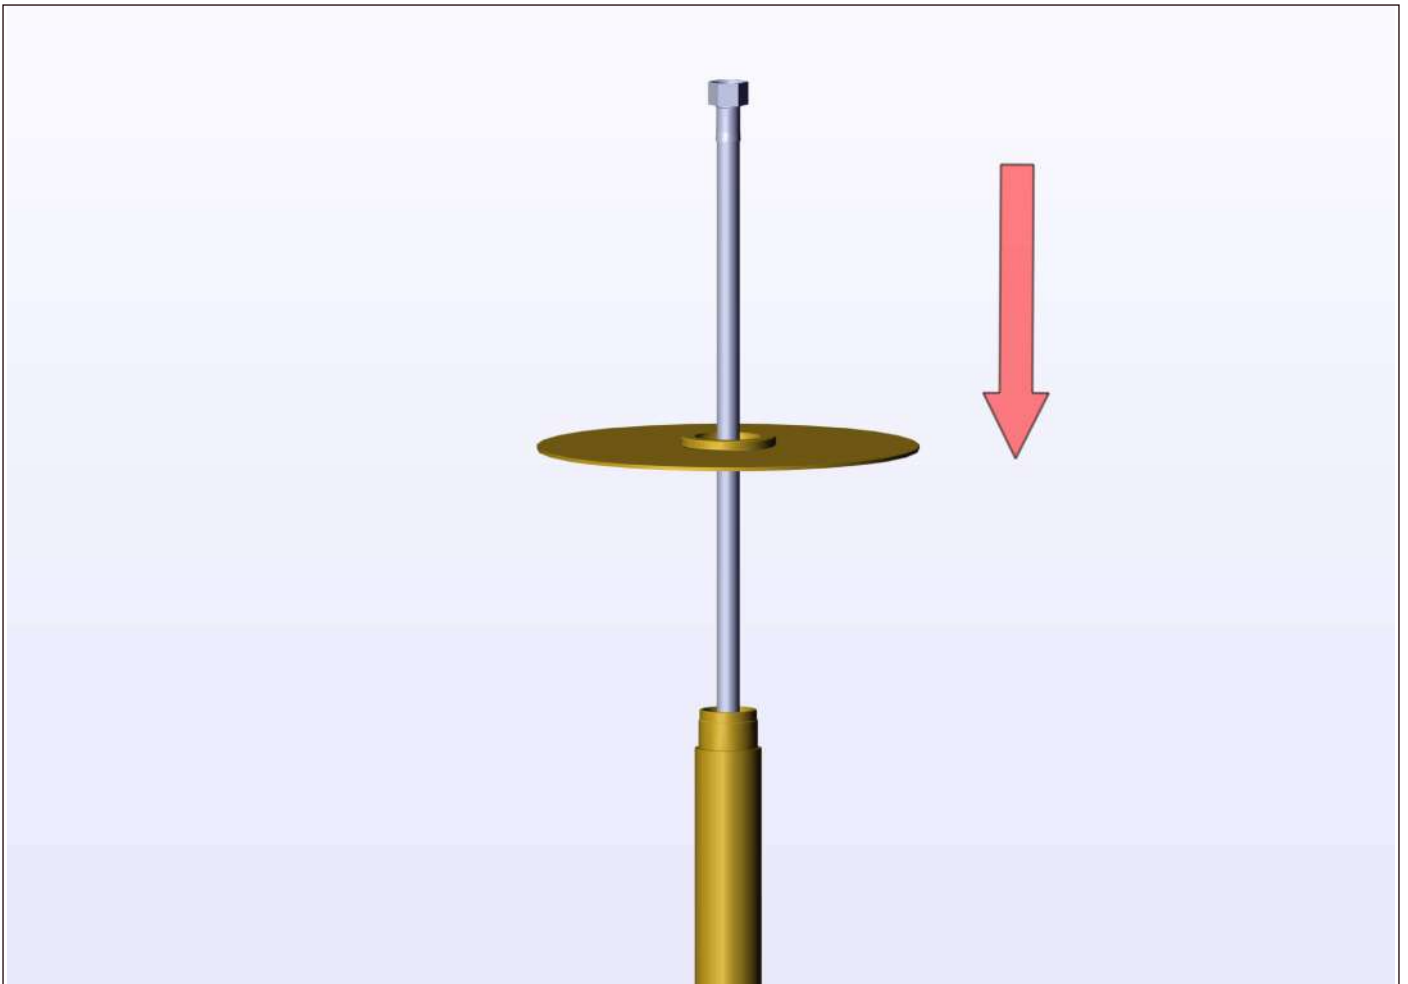

REMER

RUBINETTERIE

BOCCA DA SOFFITTO IN OTTONE CROMATO

CEILING SPOUT IN C.P. BRASS

Art. 91VN2 / 91VLN2 / 91VNR / 91VLNR

REMER Rubinetterie S.p.A.

20062 Via Leonardo da Vinci 83 - Cassano d'Adda (MI) Italy

Tel. +39 0363 364 211 - e-mail: info@remer.eu

www.remer.eu

VERIFICARE LA PERPENDICOLARITA' DEL TUBO /
VERIFY THE VERTICALITY OF THE TUBE

STRINGERE LE 4 VITI / TIGHTEN THE 4 SCREWS

REMER

RUBINETTERIE

REMER Rubinetterie S.p.A.

20062 Via Leonardo da Vinci 83 - Cassano d'Adda (MI) Italy