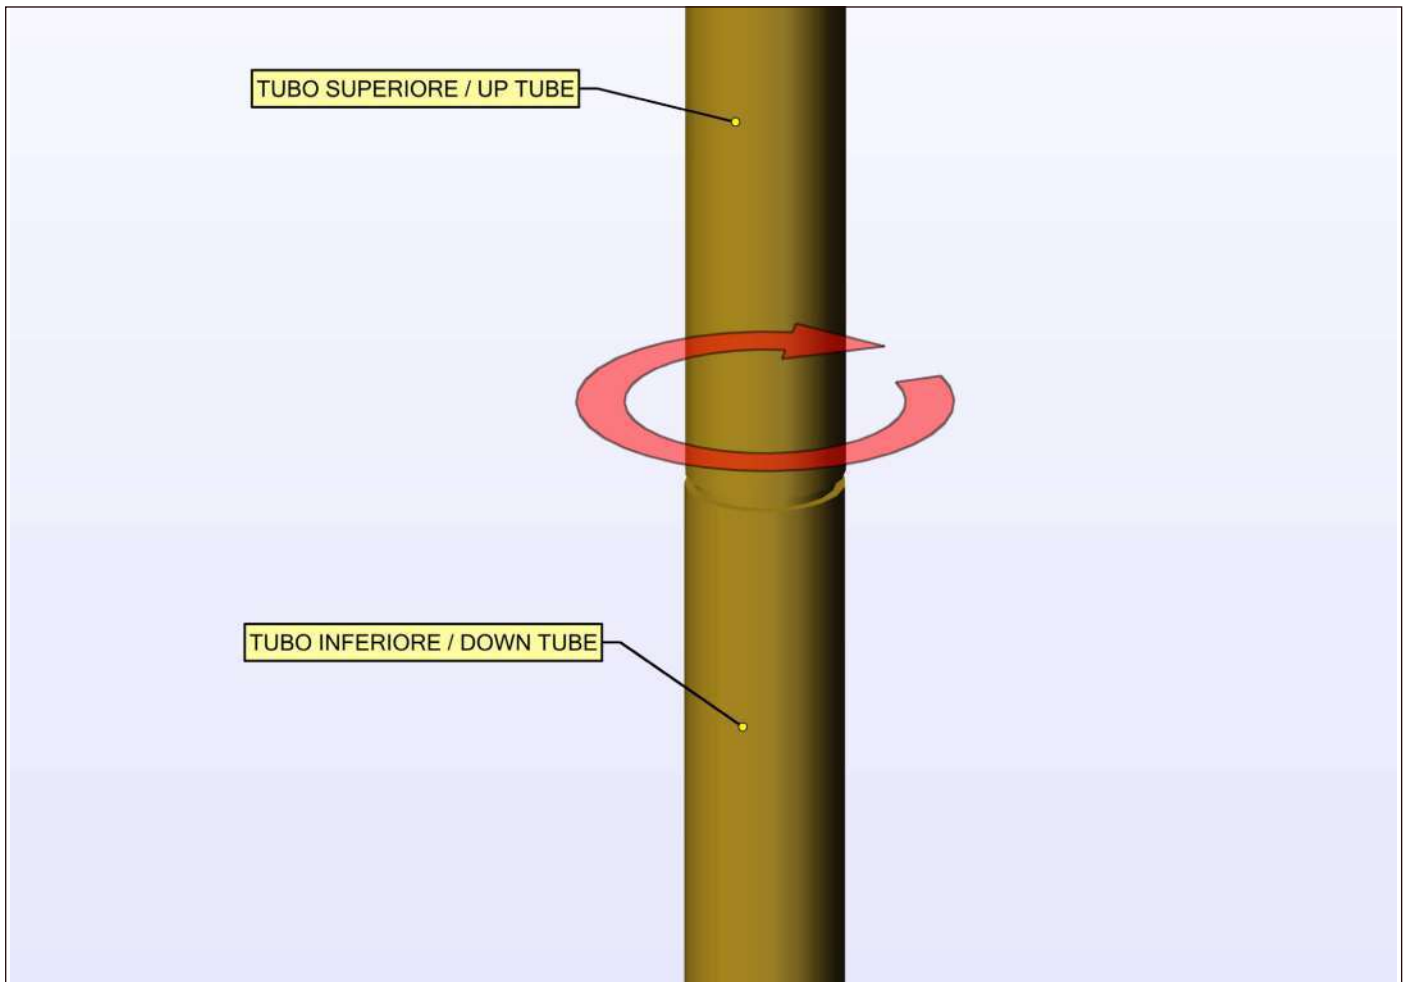

REMER

RUBINETTERIE

BOCCA DA SOFFITTO IN OTTONE CROMATO

CEILING SPOUT IN C.P. BRASS

Art. 91VN2 / 91VLN2 / 91VNR / 91VLNR

REMER Rubinetterie S.p.A.

20062 Via Leonardo da Vinci 83 - Cassano d'Adda (MI) Italy

Tel. +39 0363 364 211 - e-mail: info@remer.eu

www.remer.eu

VERIFICARE LA PERPENDICOLARITA' DEL TUBO /
VERIFY THE VERTICALITY OF THE TUBE

STRINGERE LE 4 VITI / TIGHTEN THE 4 SCREWS

REMER

RUBINETTERIE

REMER Rubinetterie S.p.A.

20062 Via Leonardo da Vinci 83 - Cassano d'Adda (MI) Italy