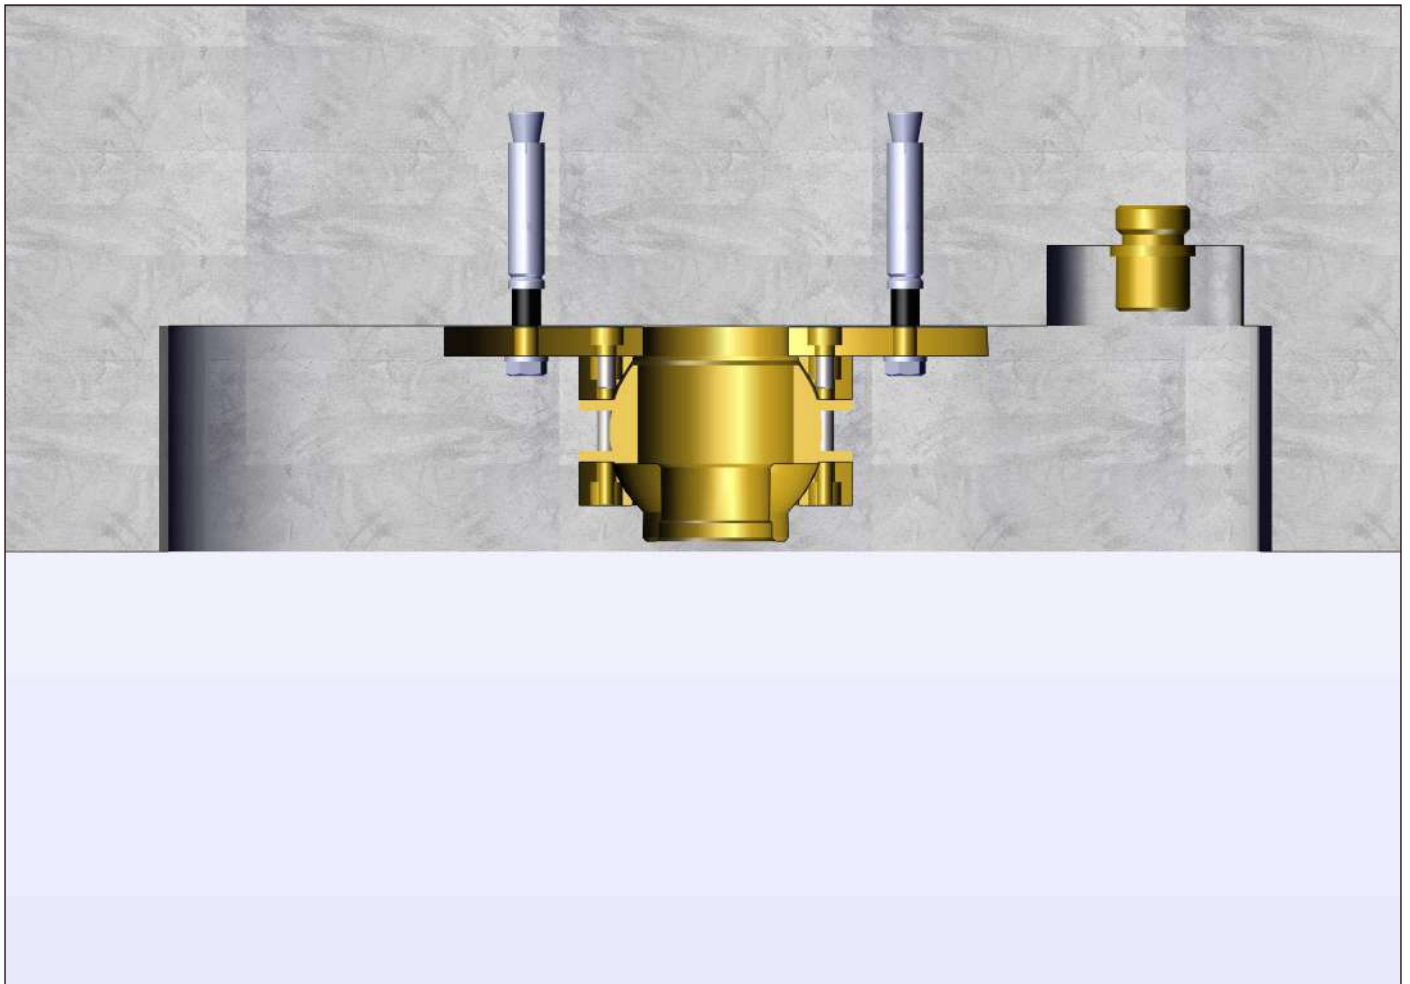

REMER

RUBINETTERIE

BOCCA DA SOFFITTO IN OTTONE CROMATO

CEILING SPOUT IN C.P. BRASS

Art. 91VN2 / 91VLN2 / 91VNR / 91VLNR

REMER Rubinetterie S.p.A.

20062 Via Leonardo da Vinci 83 - Cassano d'Adda (MI) Italy

Tel. +39 0363 364 211 - e-mail: info@remer.eu

www.remer.eu

VERIFICARE LA PERPENDICOLARITA' DEL TUBO /
VERIFY THE VERTICALITY OF THE TUBE

STRINGERE LE 4 VITI / TIGHTEN THE 4 SCREWS

REMER

RUBINETTERIE

REMER Rubinetterie S.p.A.

20062 Via Leonardo da Vinci 83 - Cassano d'Adda (MI) Italy