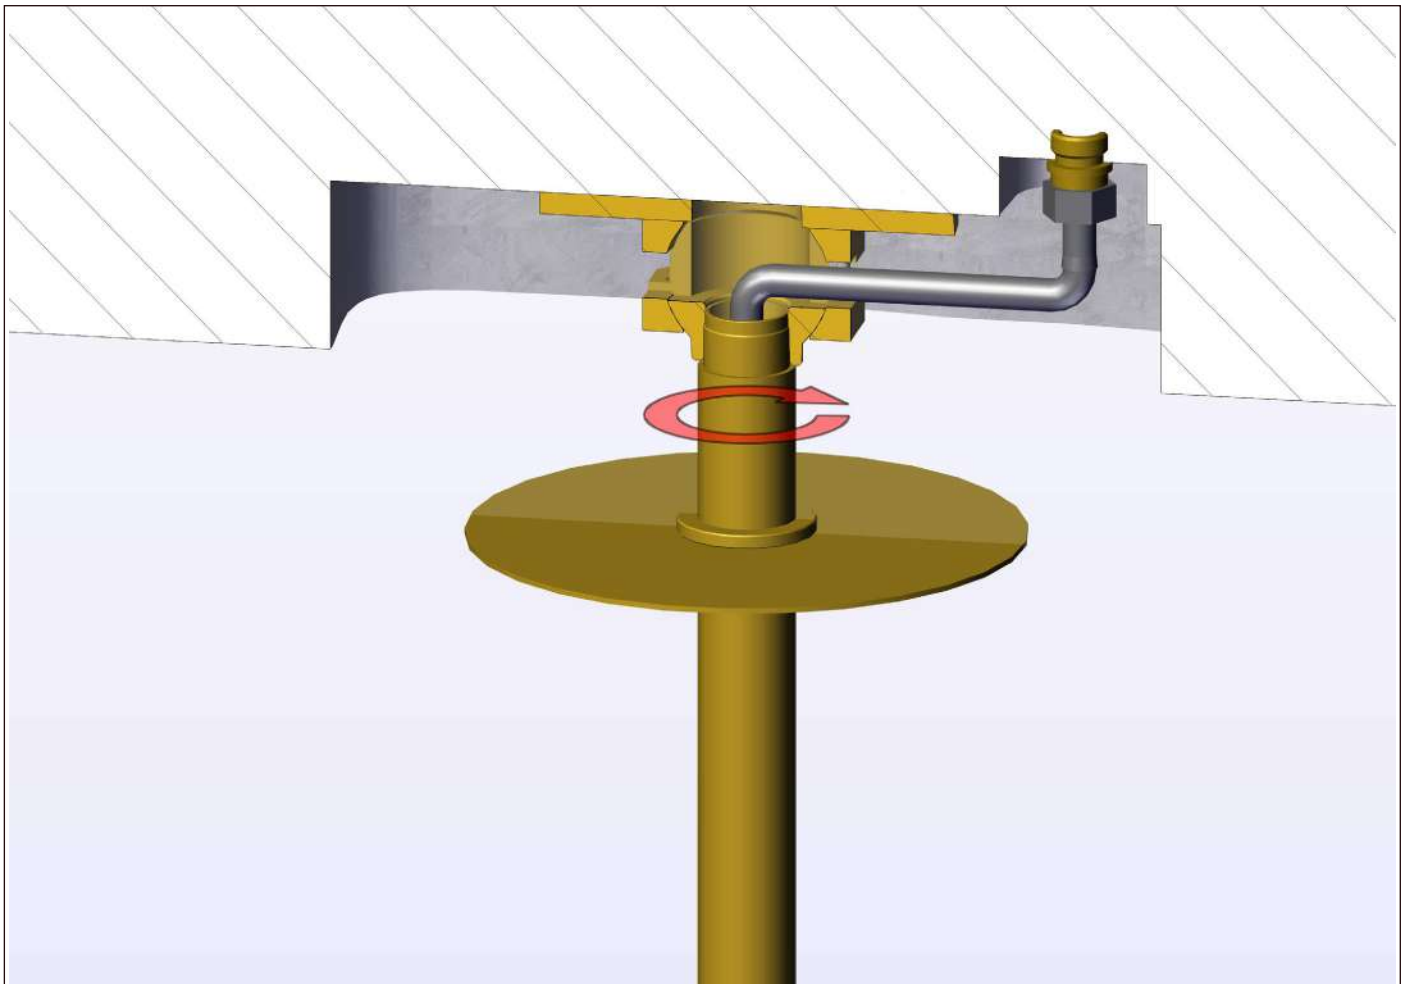

REMER

RUBINETTERIE

BOCCA DA SOFFITTO IN OTTONE CROMATO

CEILING SPOUT IN C.P. BRASS

Art. 91VN2 / 91VLN2 / 91VNR / 91VLNR

REMER Rubinetterie S.p.A.

20062 Via Leonardo da Vinci 83 - Cassano d'Adda (MI) Italy

Tel. +39 0363 364 211 - e-mail: info@remer.eu

www.remer.eu

VERIFICARE LA PERPENDICOLARITA' DEL TUBO /
VERIFY THE VERTICALITY OF THE TUBE

STRINGERE LE 4 VITI / TIGHTEN THE 4 SCREWS

REMER

RUBINETTERIE

REMER Rubinetterie S.p.A.

20062 Via Leonardo da Vinci 83 - Cassano d'Adda (MI) Italy