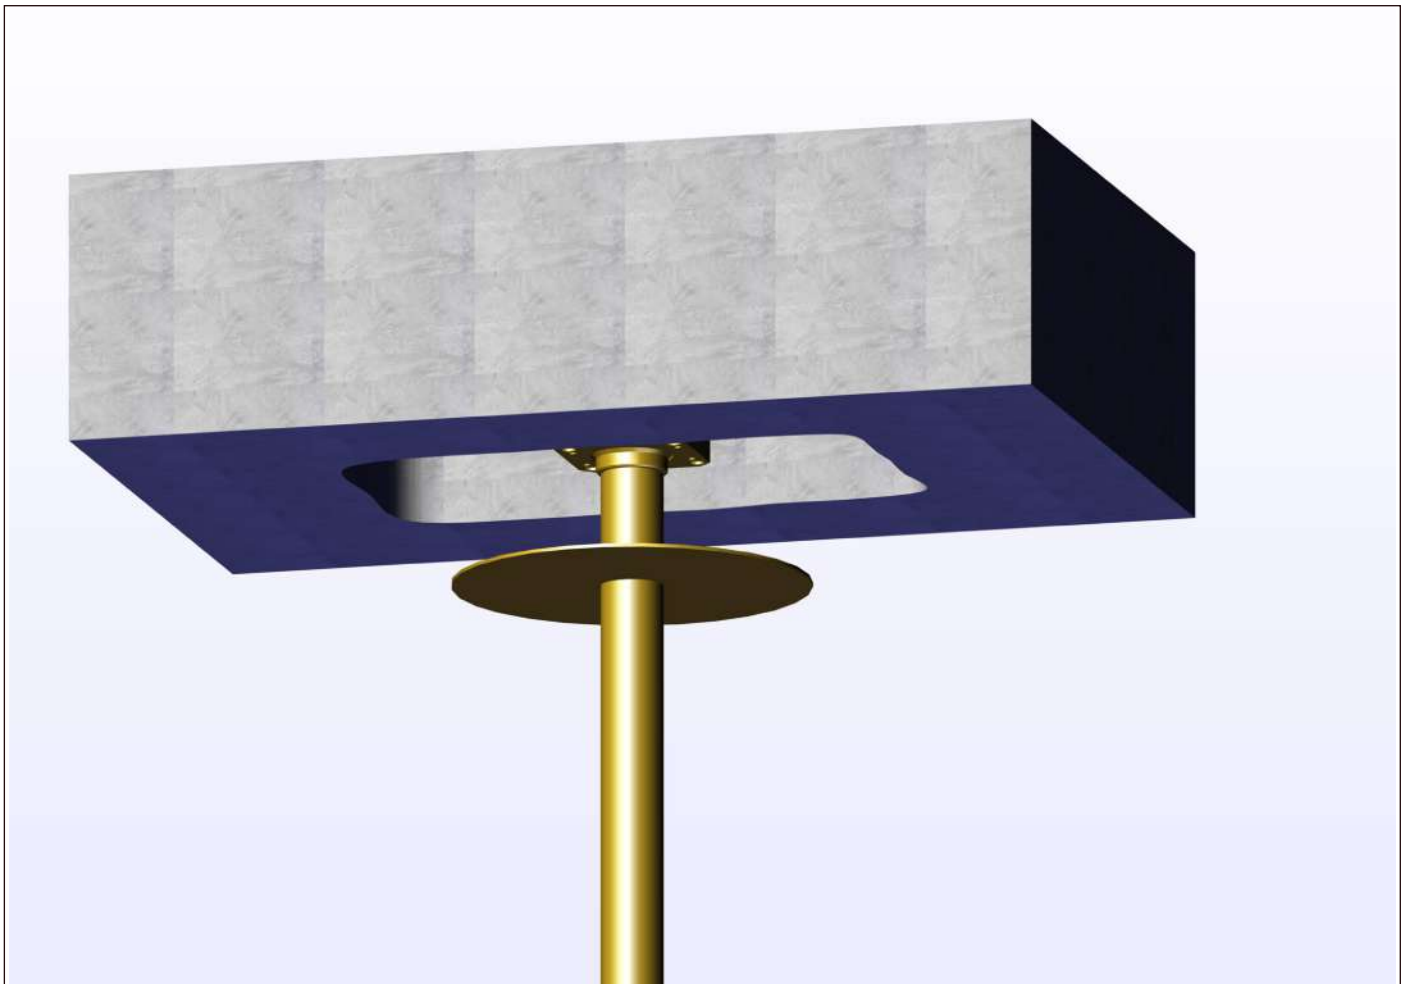

REMER

RUBINETTERIE

BOCCA DA SOFFITTO IN OTTONE CROMATO

CEILING SPOUT IN C.P. BRASS

Art. 91VN2 / 91VLN2 / 91VNR / 91VLNR

REMER Rubinetterie S.p.A.

20062 Via Leonardo da Vinci 83 - Cassano d'Adda (MI) Italy

Tel. +39 0363 364 211 - e-mail: info@remer.eu

www.remer.eu

VERIFICARE LA PERPENDICOLARITA' DEL TUBO /
VERIFY THE VERTICALITY OF THE TUBE

STRINGERE LE 4 VITI / TIGHTEN THE 4 SCREWS

REMER

RUBINETTERIE

REMER Rubinetterie S.p.A.

20062 Via Leonardo da Vinci 83 - Cassano d'Adda (MI) Italy