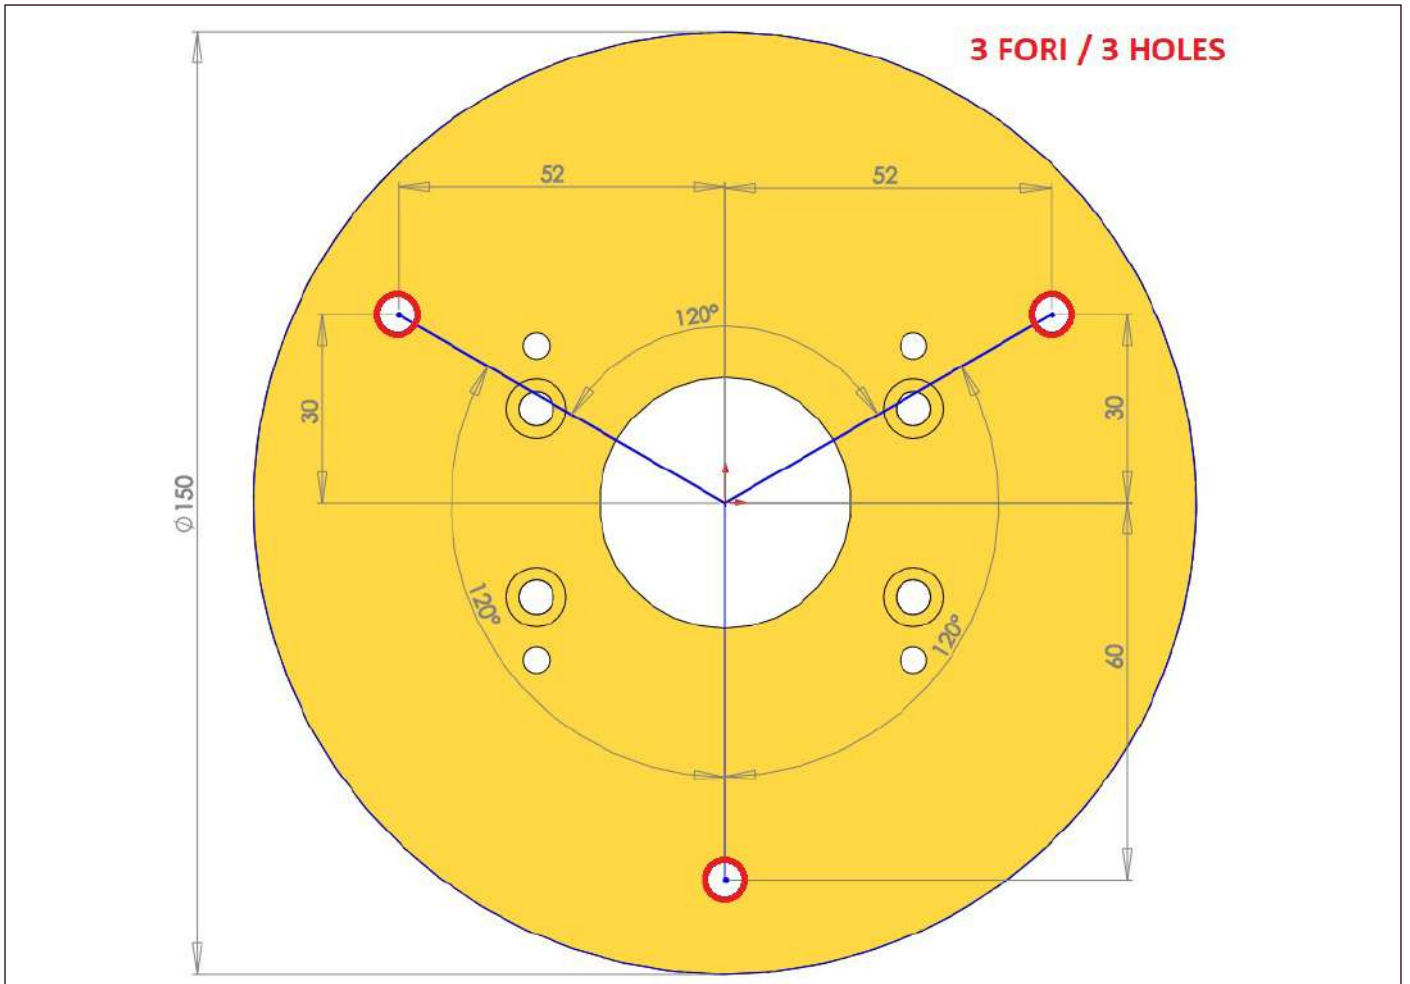

REMER

RUBINETTERIE

BOCCA DA SOFFITTO IN OTTONE CROMATO

CEILING SPOUT IN C.P. BRASS

Art. 91VN2 / 91VLN2 / 91VNR / 91VLNR

REMER Rubinetterie S.p.A.

20062 Via Leonardo da Vinci 83 - Cassano d'Adda (MI) Italy

Tel. +39 0363 364 211 - e-mail: info@remer.eu

www.remer.eu

VERIFICARE LA PERPENDICOLARITA' DEL TUBO /
VERIFY THE VERTICALITY OF THE TUBE

STRINGERE LE 4 VITI / TIGHTEN THE 4 SCREWS

REMER

RUBINETTERIE

REMER Rubinetterie S.p.A.

20062 Via Leonardo da Vinci 83 - Cassano d'Adda (MI) Italy