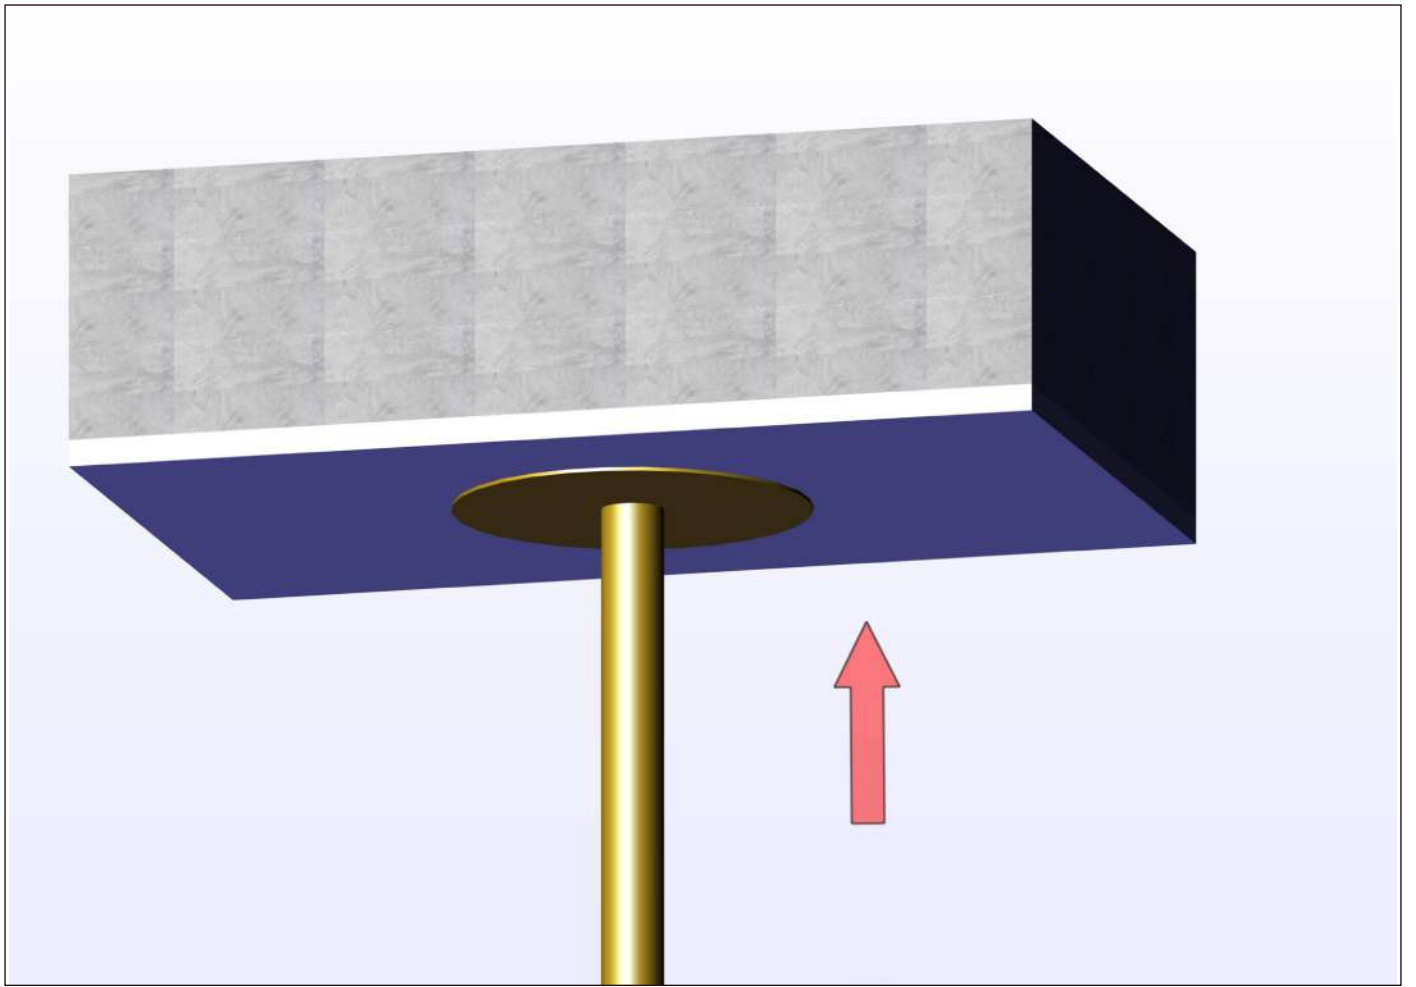

REMER

RUBINETTERIE

BOCCA DA SOFFITTO IN OTTONE CROMATO

CEILING SPOUT IN C.P. BRASS

Art. 91VN2 / 91VLN2 / 91VNR / 91VLNR

REMER Rubinetterie S.p.A.

20062 Via Leonardo da Vinci 83 - Cassano d'Adda (MI) Italy

Tel. +39 0363 364 211 - e-mail: info@remer.eu

www.remer.eu

VERIFICARE LA PERPENDICOLARITA' DEL TUBO /
VERIFY THE VERTICALITY OF THE TUBE

STRINGERE LE 4 VITI / TIGHTEN THE 4 SCREWS

REMER

RUBINETTERIE

REMER Rubinetterie S.p.A.

20062 Via Leonardo da Vinci 83 - Cassano d'Adda (MI) Italy