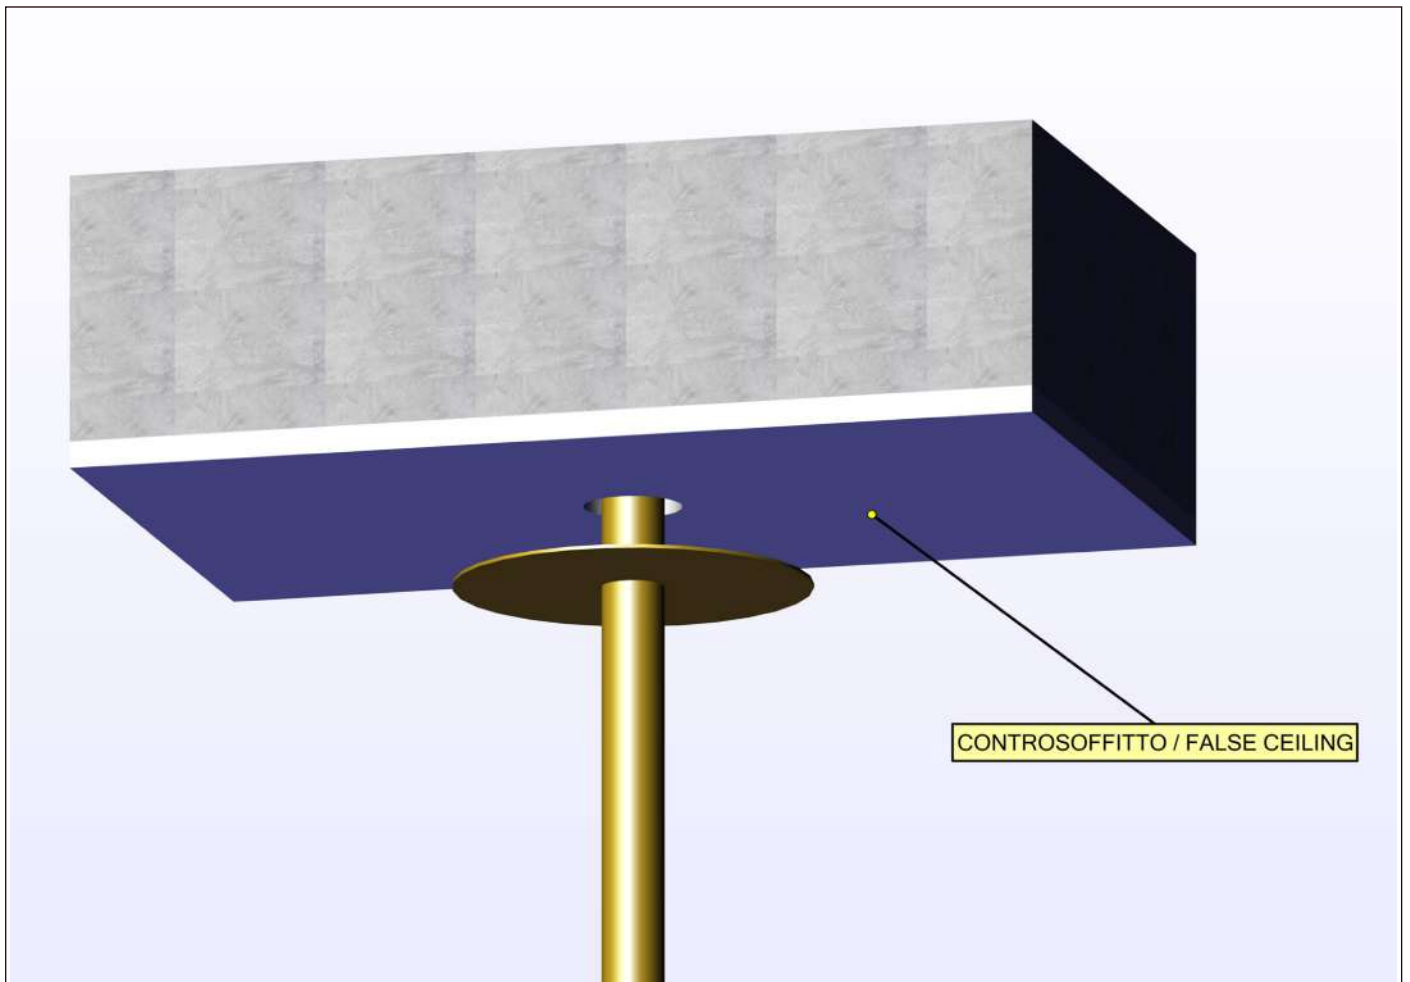

REMER

RUBINETTERIE

BOCCA DA SOFFITTO IN OTTONE CROMATO

CEILING SPOUT IN C.P. BRASS

Art. 91VN2 / 91VLN2 / 91VNR / 91VLNR

REMER Rubinetterie S.p.A.

20062 Via Leonardo da Vinci 83 - Cassano d'Adda (MI) Italy

Tel. +39 0363 364 211 - e-mail: info@remer.eu

www.remer.eu

VERIFICARE LA PERPENDICOLARITA' DEL TUBO /
VERIFY THE VERTICALITY OF THE TUBE

STRINGERE LE 4 VITI / TIGHTEN THE 4 SCREWS

REMER

RUBINETTERIE

REMER Rubinetterie S.p.A.

20062 Via Leonardo da Vinci 83 - Cassano d'Adda (MI) Italy