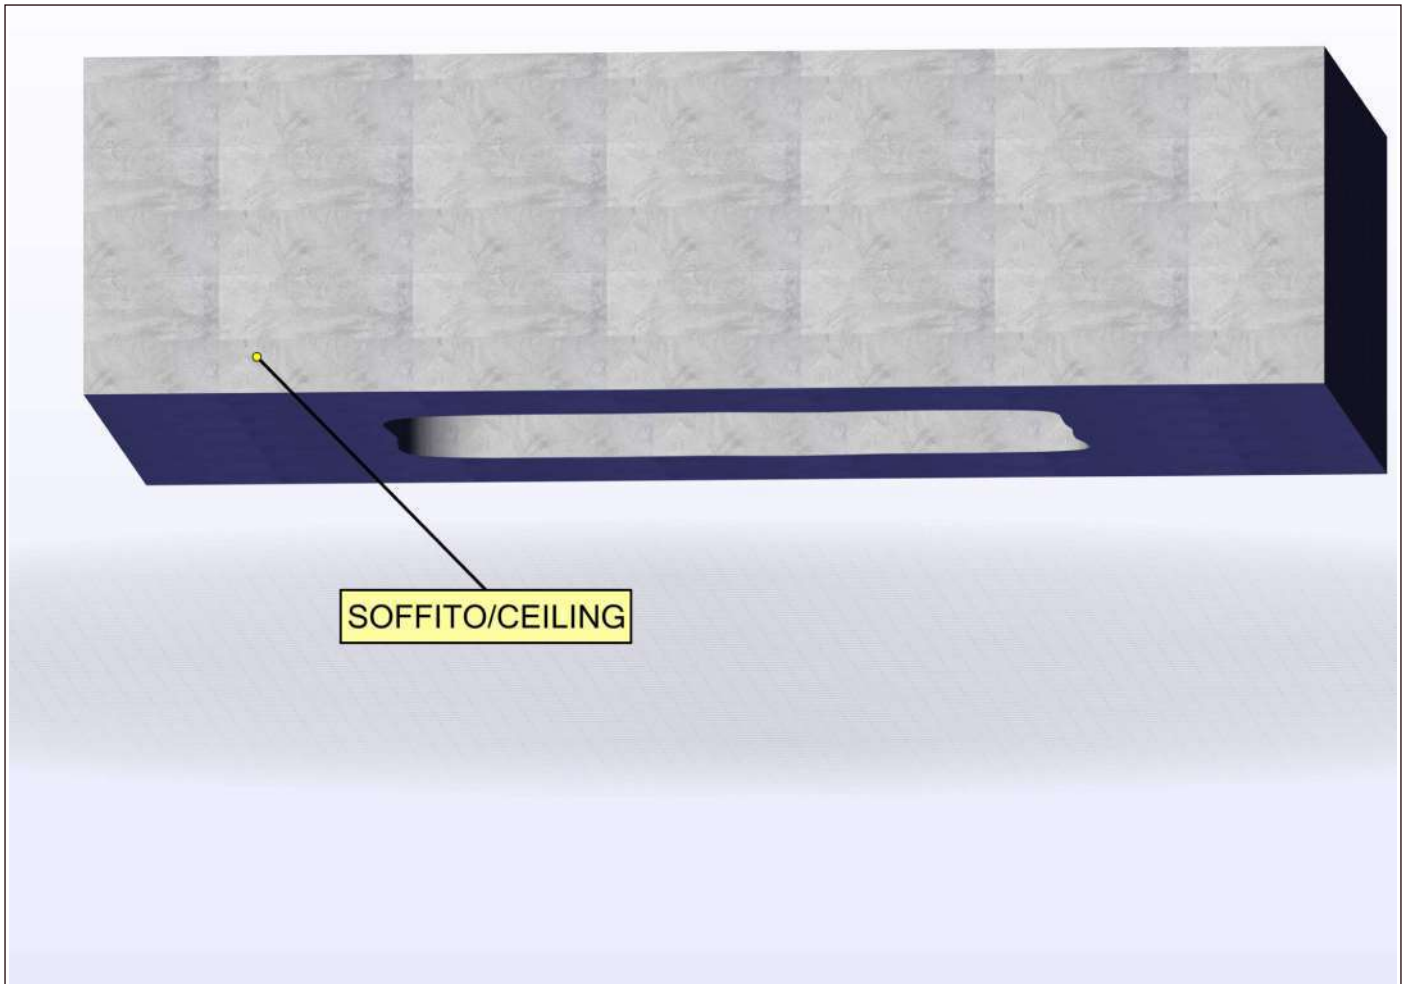

REMER

RUBINETTERIE

BOCCA DA SOFFITTO IN OTTONE CROMATO

CEILING SPOUT IN C.P. BRASS

Art. 91VN2 / 91VLN2 / 91VNR / 91VLNR

REMER Rubinetterie S.p.A.

20062 Via Leonardo da Vinci 83 - Cassano d'Adda (MI) Italy

Tel. +39 0363 364 211 - e-mail: info@remer.eu

www.remer.eu

VERIFICARE LA PERPENDICOLARITA' DEL TUBO /
VERIFY THE VERTICALITY OF THE TUBE

STRINGERE LE 4 VITI / TIGHTEN THE 4 SCREWS

REMER

RUBINETTERIE

REMER Rubinetterie S.p.A.

20062 Via Leonardo da Vinci 83 - Cassano d'Adda (MI) Italy