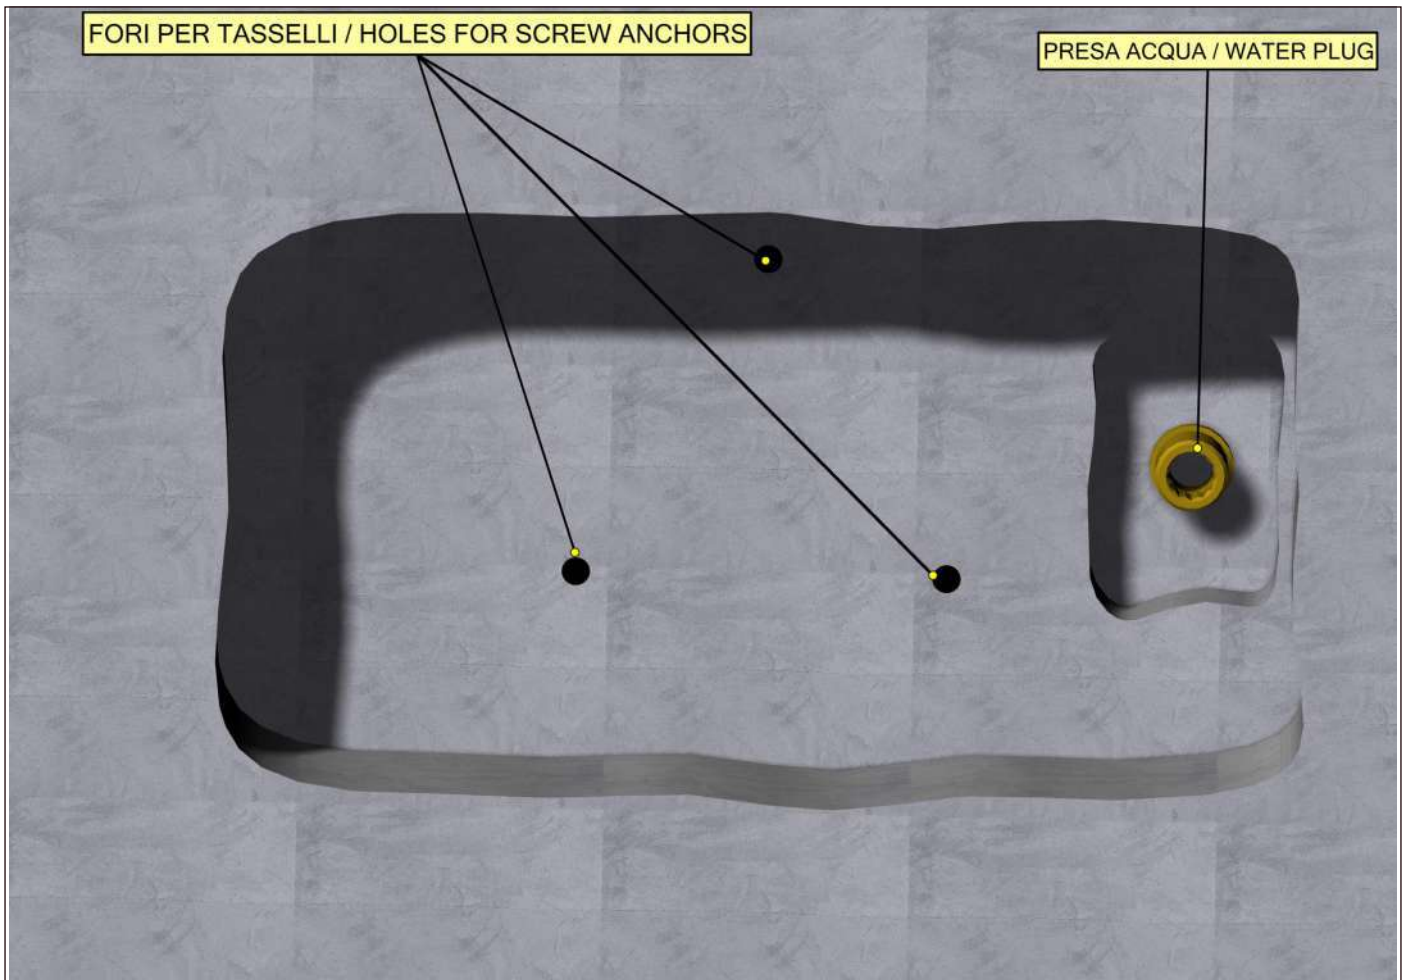

REMER

RUBINETTERIE

BOCCA DA SOFFITTO IN OTTONE CROMATO

CEILING SPOUT IN C.P. BRASS

Art. 91VN2 / 91VLN2 / 91VNR / 91VLNR

REMER Rubinetterie S.p.A.

20062 Via Leonardo da Vinci 83 - Cassano d'Adda (MI) Italy

Tel. +39 0363 364 211 - e-mail: info@remer.eu

www.remer.eu

VERIFICARE LA PERPENDICOLARITA' DEL TUBO /
VERIFY THE VERTICALITY OF THE TUBE

STRINGERE LE 4 VITI / TIGHTEN THE 4 SCREWS

REMER

RUBINETTERIE

REMER Rubinetterie S.p.A.

20062 Via Leonardo da Vinci 83 - Cassano d'Adda (MI) Italy