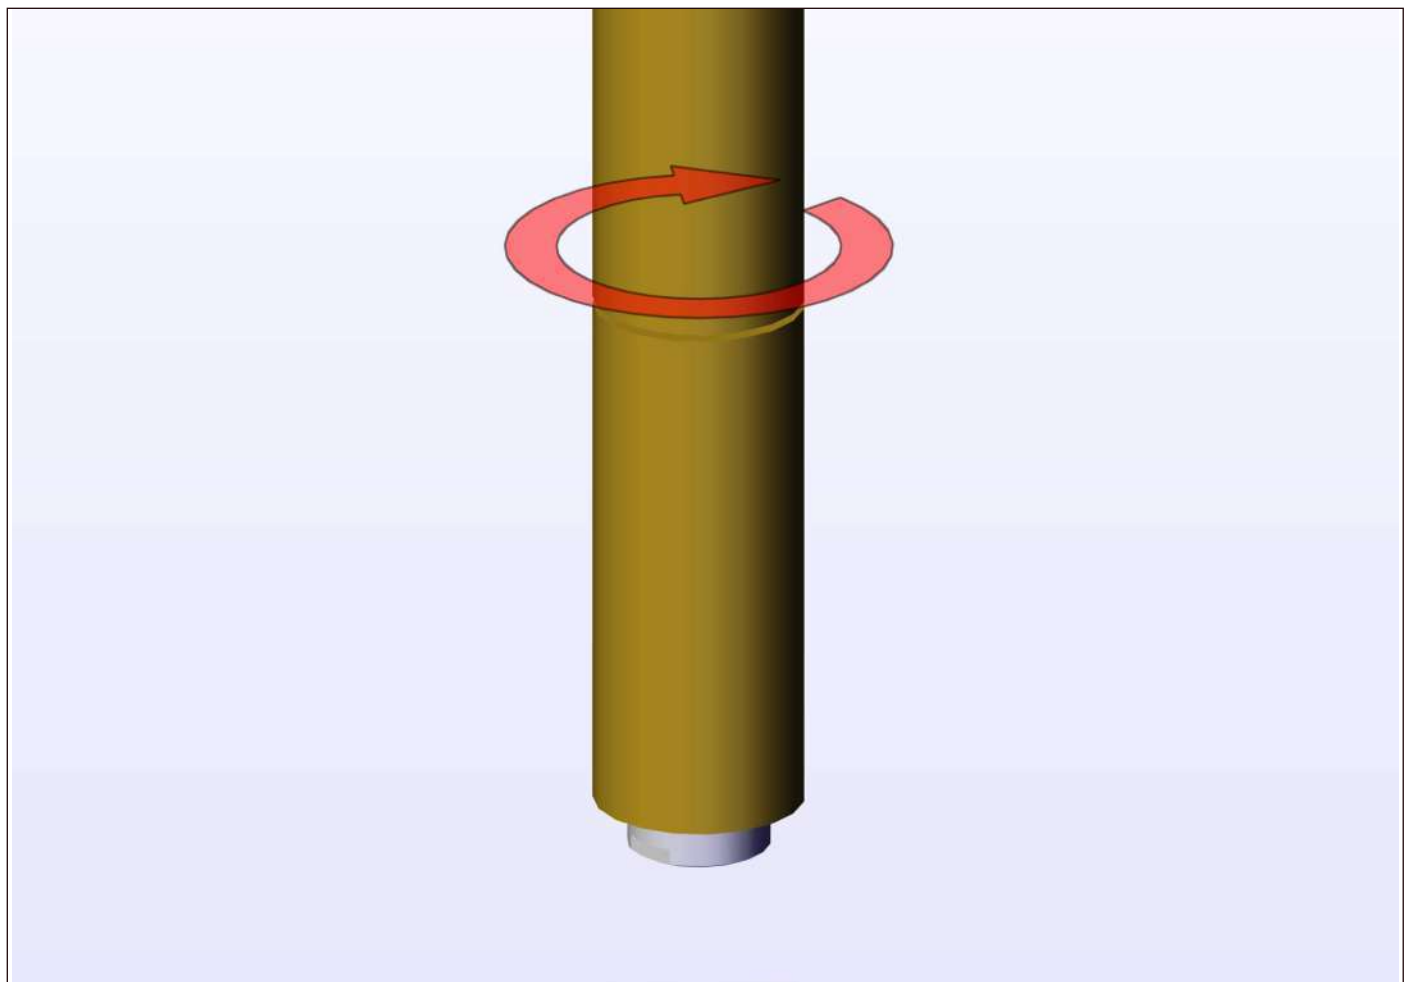

REMER

RUBINETTERIE

BOCCA DA SOFFITTO IN OTTONE CROMATO

CEILING SPOUT IN C.P. BRASS

Art. 91VN2 / 91VLN2 / 91VNR / 91VLNR

REMER Rubinetterie S.p.A.

20062 Via Leonardo da Vinci 83 - Cassano d'Adda (MI) Italy

Tel. +39 0363 364 211 - e-mail: info@remer.eu

www.remer.eu

VERIFICARE LA PERPENDICOLARITA' DEL TUBO /
VERIFY THE VERTICALITY OF THE TUBE

STRINGERE LE 4 VITI / TIGHTEN THE 4 SCREWS

REMER

RUBINETTERIE

REMER Rubinetterie S.p.A.

20062 Via Leonardo da Vinci 83 - Cassano d'Adda (MI) Italy