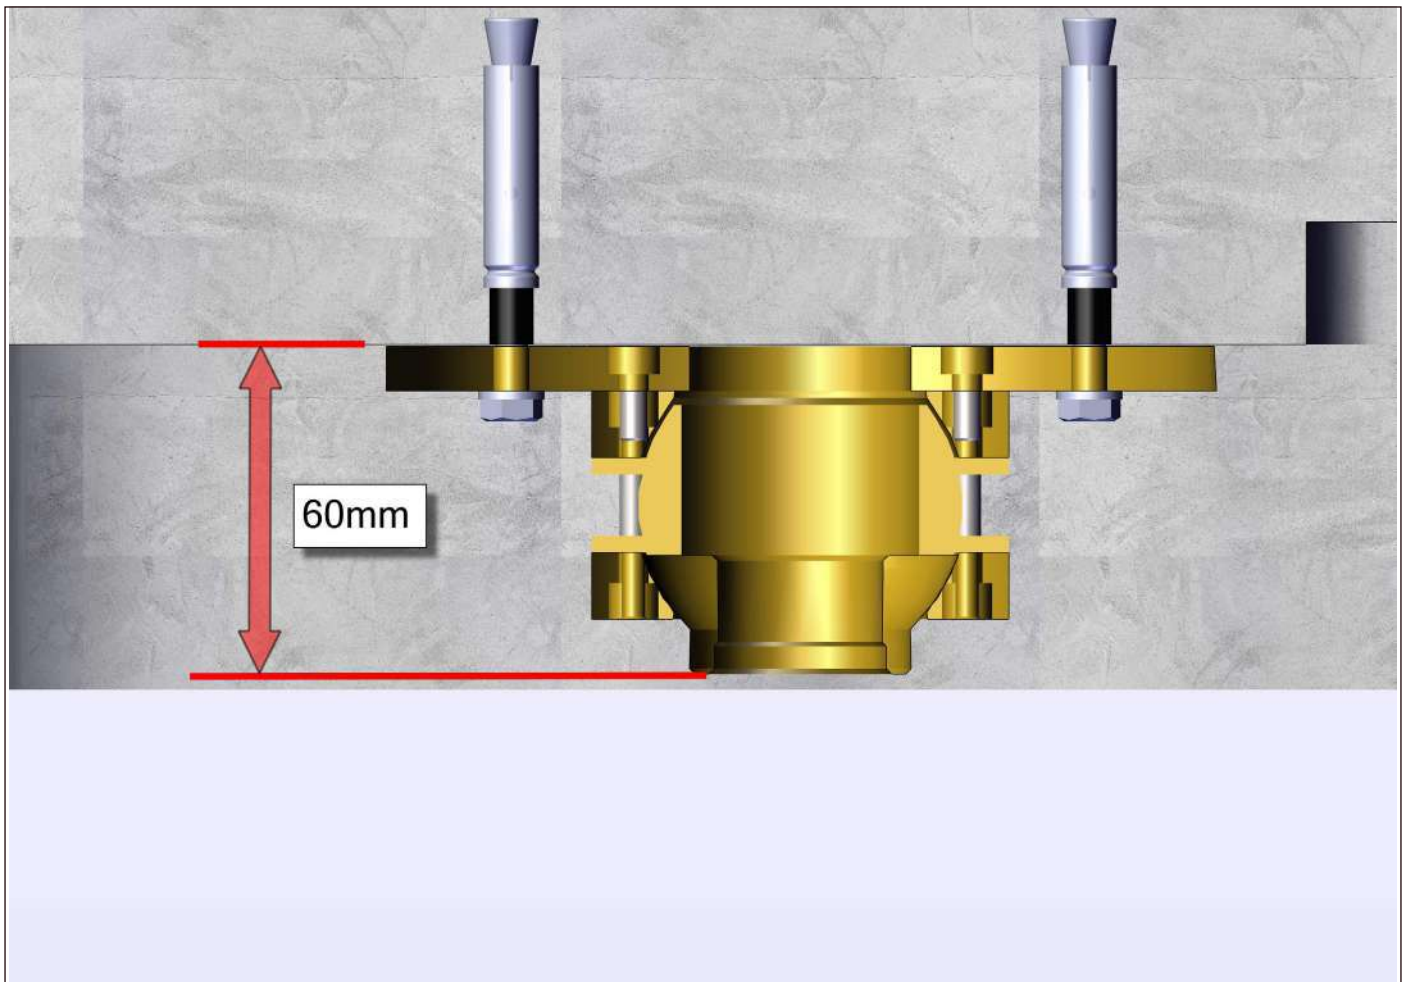

REMER

RUBINETTERIE

BOCCA DA SOFFITTO IN OTTONE CROMATO

CEILING SPOUT IN C.P. BRASS

Art. 91VN2 / 91VLN2 / 91VNR / 91VLNR

REMER Rubinetterie S.p.A.

20062 Via Leonardo da Vinci 83 - Cassano d'Adda (MI) Italy

Tel. +39 0363 364 211 - e-mail: info@remer.eu

www.remer.eu

VERIFICARE LA PERPENDICOLARITA' DEL TUBO /
VERIFY THE VERTICALITY OF THE TUBE

STRINGERE LE 4 VITI / TIGHTEN THE 4 SCREWS

REMER

RUBINETTERIE

REMER Rubinetterie S.p.A.

20062 Via Leonardo da Vinci 83 - Cassano d'Adda (MI) Italy