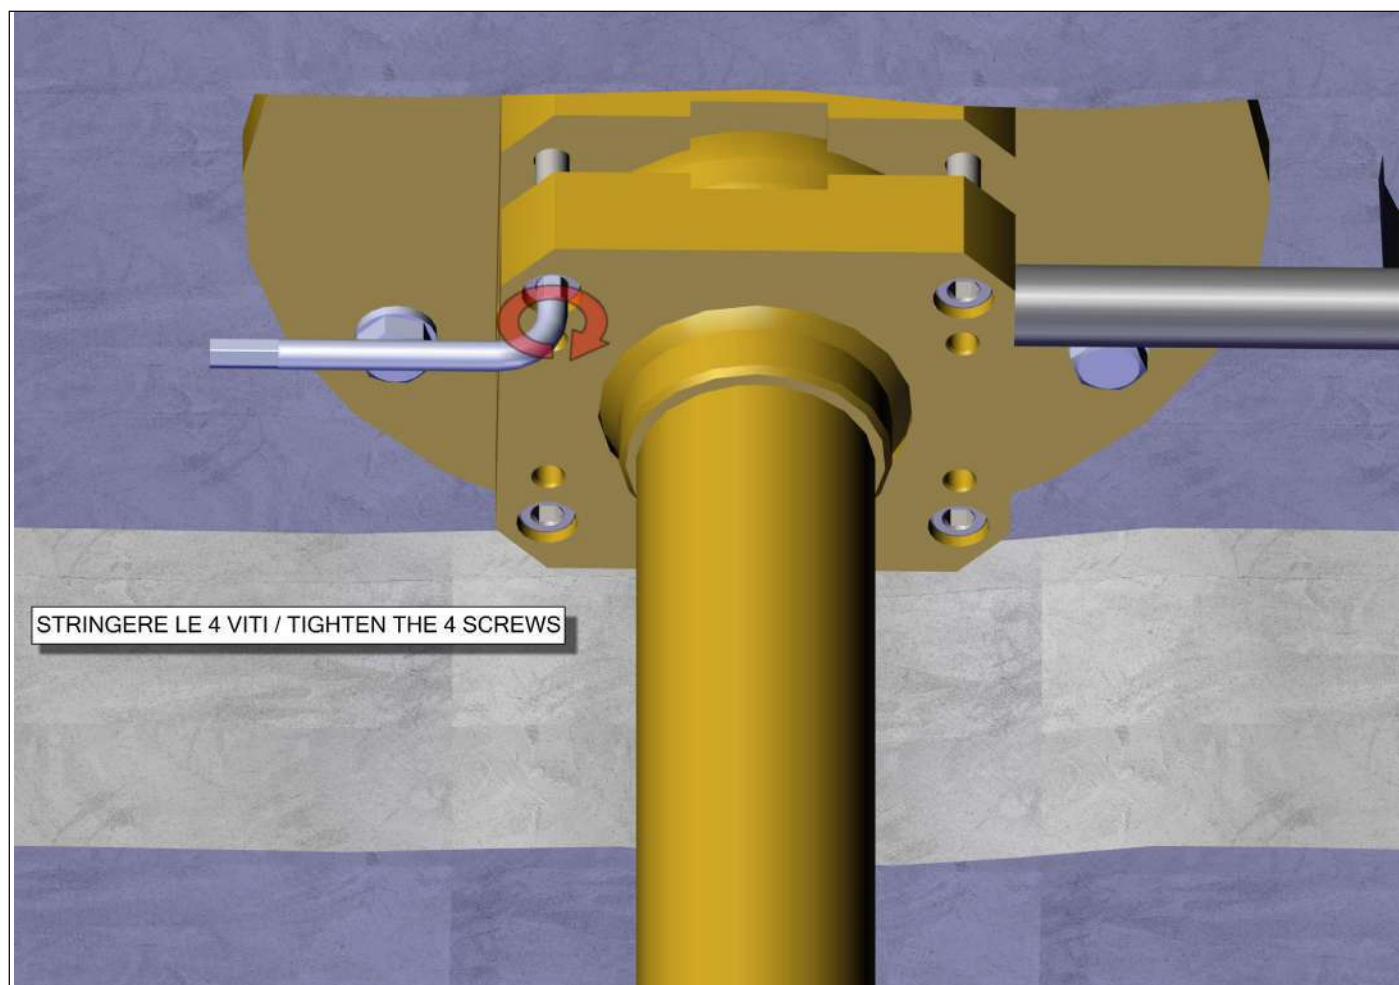

REMER

RUBINETTERIE

BOCCA DA SOFFITTO IN OTTONE CROMATO

CEILING SPOUT IN C.P. BRASS

Art. 91VN2 / 91VLN2 / 91VNR / 91VLNR

REMER Rubinetterie S.p.A.

20062 Via Leonardo da Vinci 83 - Cassano d'Adda (MI) Italy

Tel. +39 0363 364 211 - e-mail: info@remer.eu

www.remer.eu

VERIFICARE LA PERPENDICOLARITA' DEL TUBO /
VERIFY THE VERTICALITY OF THE TUBE

STRINGERE LE 4 VITI / TIGHTEN THE 4 SCREWS

REMER

RUBINETTERIE

REMER Rubinetterie S.p.A.

20062 Via Leonardo da Vinci 83 - Cassano d'Adda (MI) Italy