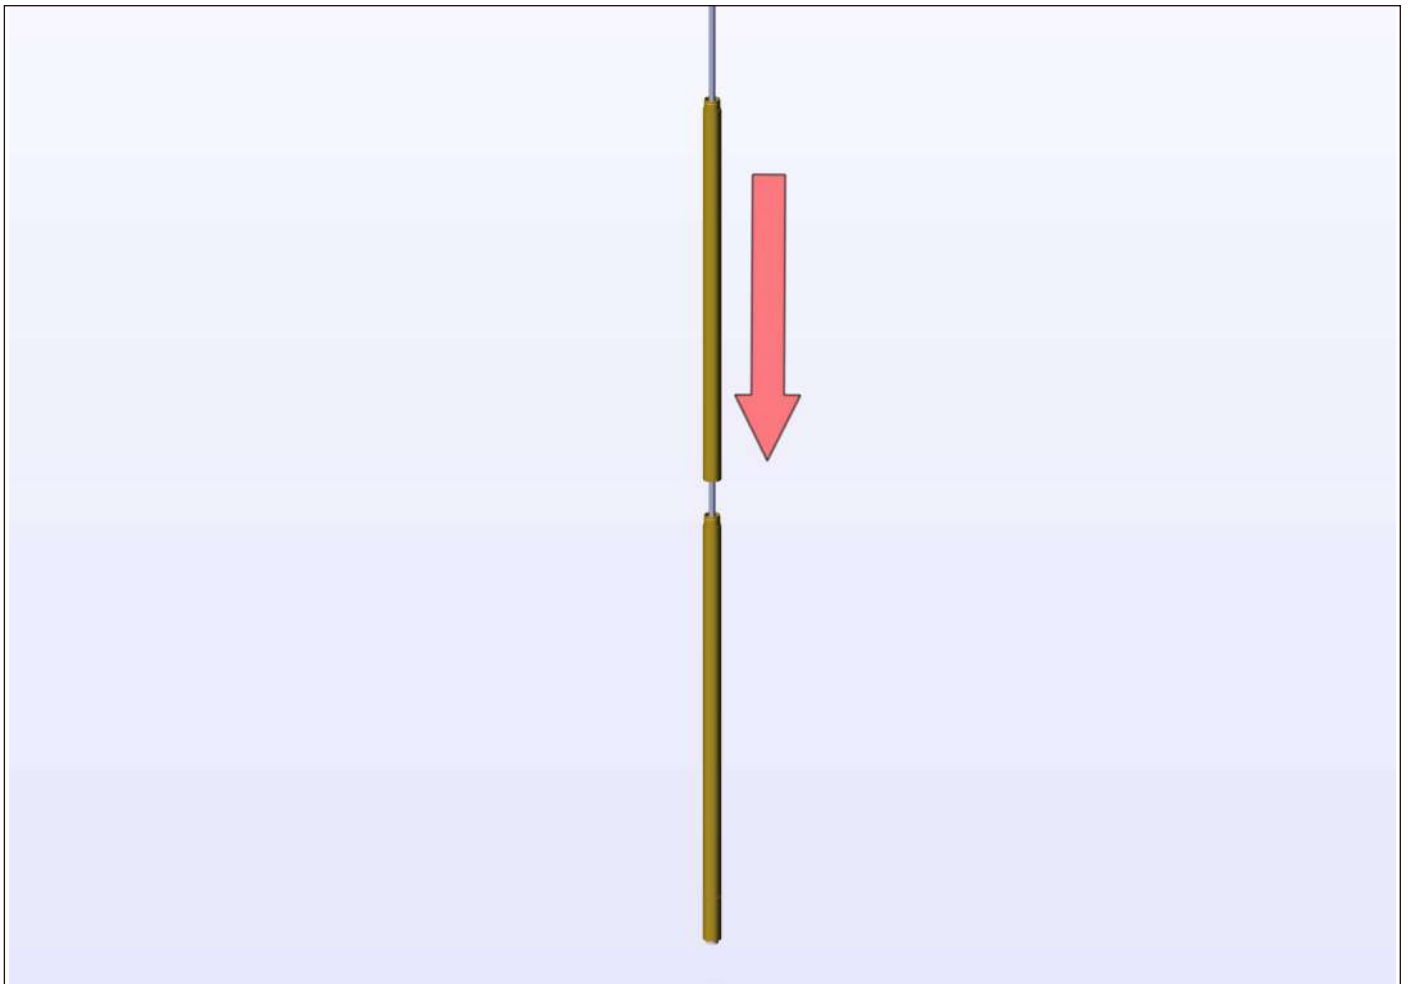

REMER

RUBINETTERIE

BOCCA DA SOFFITTO IN OTTONE CROMATO

CEILING SPOUT IN C.P. BRASS

Art. 91VN2 / 91VLN2 / 91VNR / 91VLNR

REMER Rubinetterie S.p.A.

20062 Via Leonardo da Vinci 83 - Cassano d'Adda (MI) Italy

Tel. +39 0363 364 211 - e-mail: info@remer.eu

www.remer.eu

VERIFICARE LA PERPENDICOLARITA' DEL TUBO /
VERIFY THE VERTICALITY OF THE TUBE

STRINGERE LE 4 VITI / TIGHTEN THE 4 SCREWS

REMER

RUBINETTERIE

REMER Rubinetterie S.p.A.

20062 Via Leonardo da Vinci 83 - Cassano d'Adda (MI) Italy